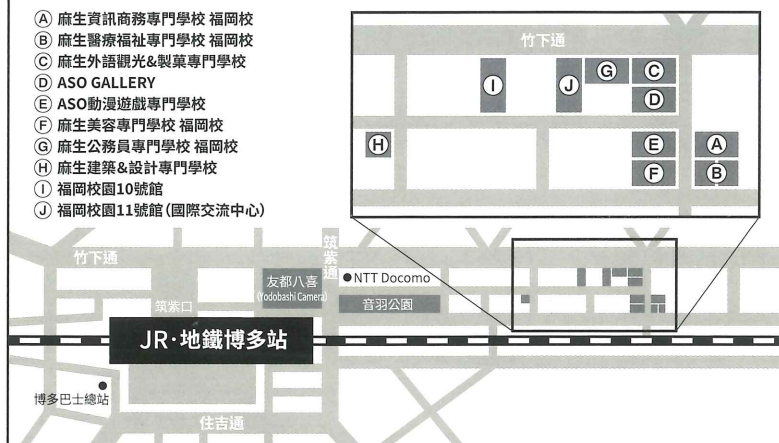

麻生 日本語

檢索

追蹤Facebook了解學校的最新動態

麻生 日本語

檢索

距離九州最大的車站博多站步行8分鐘！

- (A) 麻生資訊商務專門學校 福岡校
- (B) 麻生醫療福祉專門學校 福岡校
- (C) 麻生外語觀光&製菓專門學校
- (D) ASO GALLERY
- (E) ASO動漫遊戲專門學校
- (F) 麻生美容專門學校 福岡校
- (G) 麻生公務員專門學校 福岡校
- (H) 麻生建築&設計專門學校
- (I) 福岡校園10號館
- (J) 福岡校園11號館(國際交流中心)