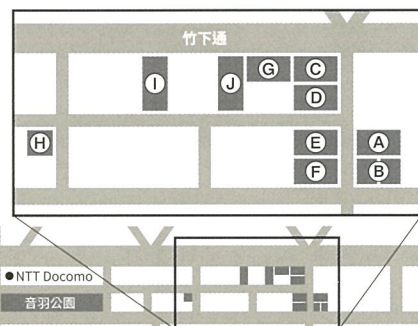

- 室內設備
- 桌子・椅子
 - 檯燈
 - 床
 - 空調
 - 冰箱
 - 窗簾
 - 照明
 - 桌上電磁爐*
 - 洗手間
 - 浴室
 - 洗衣機
 - 洗臉台

- 公用設備
- 食堂
 - 腳踏車停車場

有關學生宿舍的詳細情況, 敬請洽詢。

日本村有限公司 NIHON MURA CO., LTD. <https://news.nihonmura.tw/>
10552台北市松山區復興北路73號7樓之2 TEL : (02)8772-7977
E-Mail : aiueo@nihonmura.com (日本遊學 留學諮詢, 採預約制。)

20221103

Design your future

一起在ASO實現我們的夢想吧！

福岡校園畢業典禮的情況

入學所需手續

■ 申請者準備 ■ 學校代辦

就讀1年課程、2年課程的情況

洽詢方式

歡迎搜尋ASO官網

麻生 日本語

検索

追蹤Facebook了解學校的最新動態

麻生 日本語

検索

距離九州最大的車站博多站步行8分鐘！

- ① 麻生資訊商務專門學校 福岡校
- ② 麻生醫療福祉專門學校 福岡校
- ③ 麻生外語觀光&製菓專門學校
- ④ ASO GALLERY
- ⑤ ASO動漫遊戲專門學校
- ⑥ 麻生美容專門學校 福岡校
- ⑦ 麻生公務員專門學校 福岡校
- ⑧ 麻生建築&設計專門學校
- ⑨ 福岡校園10號館
- ⑩ 福岡校園11號館(國際交流中心)