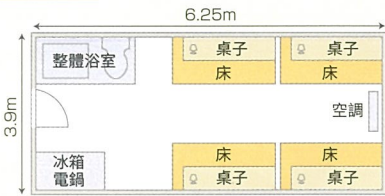

日本村有限公司 NIHON MURA CO.,LTD. <https://news.nihonmura.tw/>

10552台北市松山區復興北路73號7樓之2 TEL : (02)8772-7977

E-Mail : aiueo@nihonmura.com (日本遊學 留學諮詢, 採預約制。)

20221103

Dormitory

ASO International House

- 距離學校騎腳踏車15分鐘 ● 距離最近的地鐵站「東比惠站」步行10分鐘
- 距離福岡機場國際線航廈3分鐘車程
- 共44個房間

生活便利的良好地段!

步行1分鐘可至便利商店! 步行15分鐘可至超市! 宿舍附近範圍內有很多方便生活的店舖! 還有大型電器行, 生活所需物品都可就近購買。

房間格局

房間

冰箱

整體浴室

廚房

廚房